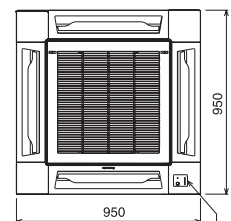

DRÄNERING

Auktoriserad återförsäljare