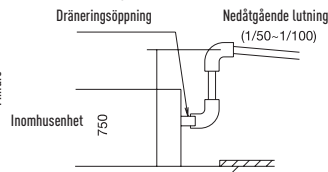

DRÄNERING

Auktoriserad återförsäljare