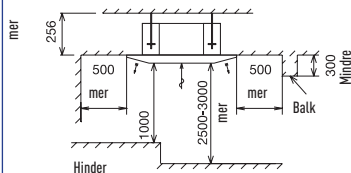

NÖDVÄNDIGT INSTALLATIONSUTRYMME