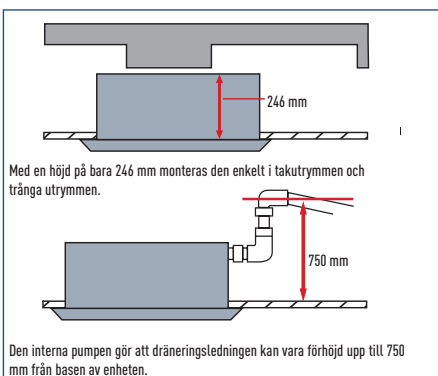

ENDAST 246 mm TUNN

TRE LUFTFLÖDESMÖNSTER FÖR EXTRA KOMFORT

- Multikomfortabel luftstyrning

ELEGANT PANEL, LUFTUTSLÄPP I 4 RIKTNINGAR

Den tunna och smidiga enheten kan helt döljas i taket, så att bara den dekorativa panelen syns. Luftutsläppen i 4 riktningar fördelar luftflödena jämnt i rummet och eliminerar temperaturskillnader.