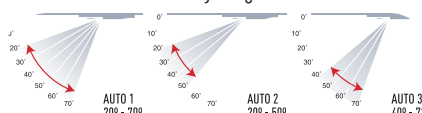

- SJÄLVDIAGNOSFUNKTION MED VISNING AV DIGITALA KODER
- ENDAST 246 mm TUNN OCH 750 mm DRÄNERINGSMEKANISM
- ELEGANT PANEL, LUFTUTSLÄPP I 4 RIKTNINGAR
- TRE LUFTFLÖDESMÖNSTER FÖR EXTRA KOMFORT
- FLEXIBEL RÖRLEDNINGSLAYOUT
- ANTI-MÖGELLUFTFILTER MED LÅNG LIVSLÄNGD
- INNOVATIV DESIGN SKAPAR EXTRA TYST DRIFT

FS-MULTI KASSETT (90X90)

4-VÄGS LUFTFLÖDE, KRAFTFULL OCH KOMPAKT (BARA 246 MM HÖG)

KASSETT 90X90

		2,5 HK	3,0 HK	3,5 HK	3,5 HK	3,5 HK
Inomhus		S-63UA1E5	S-71UA1E5	S-90UA1E5	S-100UA1E5	S-125UA1E5
Panel		CZ-BT03P	CZ-BT03P	CZ-BT03P	CZ-BT03P	CZ-BT03P
Spänning	fas	1ø	1ø	1ø	1ø	1ø
	V	220-230-240	220-230-240	220-230-240	220-230-240	220-230-240
	Hz	50 Hz	50 Hz	50 Hz	50 Hz	50 Hz
Värme	Kapacitet	kW [Btu/h]	7,10 [24 200]	8,00 [27 300]	10,00 [34 100]	11,20 [38 200]
	Ineffekt ¹	W	110	115	115	205
	Ström ¹	A	0,50	0,55	0,55	1,05
	Luftflöde	Hej, m³/min [ft³/min]	21 [741]	22 [777]	22 [777]	30 [1 059]
	Ljudtrycksnivå ¹	Hög/låg dB [A]	41/35	42/36	42/36	48/43
Kyla	Kapacitet	kW [Btu/h]	6,30 [21 500]	7,10 [24 200]	9,00 [30 700]	10,00 [34 100]
	Ineffekt ¹	W	110	115	115	205
	Ström ¹	A	0,50	0,55	0,55	1,05
	Luftflöde	Hej, m³/min [ft³/min]	21 [741]	22 [777]	22 [777]	30 [1 059]
	Ljudtrycksnivå ¹	Hög/låg dB [A]	41/35	42/36	42/36	48/43
Volym avlägsnad fukt	L/h [Pt/h]	3,6 [7,6]	4,2 [8,8]	5,4 [11,3]	6,0 [12,6]	7,9 [16,6]
Mått (H x B x D)	Inomhusenhet	mm	246 x 840 x 840	246 x 840 x 840	246 x 840 x 840	288 x 840 x 840
	Panel	tum	9-11/16 x 33-1/16 x 33/1/16	9-11/16 x 33-1/16 x 33/1/16	9-11/16 x 33-1/16 x 33/1/16	11-11/32 x 33-1/16 x 33-1/16
Nettovikt		kg [lb]	26 [57]	26 [57]	26 [57]	30 [66]
Röranslutningar	Västskesida	mm [tum]	ø6,35 [1/4]	ø9,52 [3/8]	ø9,52 [3/8]	ø9,52 [3/8]
	Gassida	mm [tum]	ø12,7 [1/2]	ø15,88 [5/8]	ø15,88 [5/8]	ø15,88 [5/8]