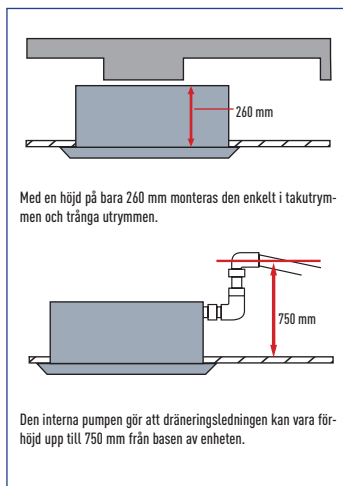

ENDAST 260 MM TUNN

ANTI-MÖGEL LUFTFILTER MED LÅNG LIVSLÄNGD

* För bästa komfort rekommenderar vi att luftfiltret rengörs 2 ggr / kvartal.

TILLVALSPRODUKTER

SUPER all-rounder-filter CZ-SAT3P
Byte: efter 3 år