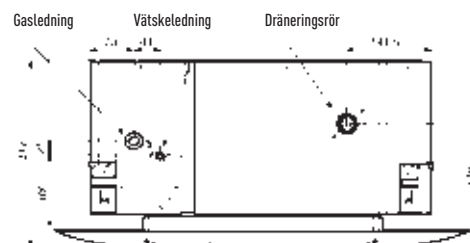

Auktoriserad återförsäljare

Generalagent för:

Panasonic & LG Värmepumpar & Luftkonditionering
VENETO Fläktkonvektorer
Traktorgatan 2, 745 37 Enköping
Tel: 0171 - 47 90 75 Fax: 0171 - 44 00 97
info@kinnan.se / www.kinnan.se

**Friska
fläktar**
Kyl & Värme AB

Pilgatan 3
761 32 Norrtälje
Tel. 0176-108 40
Fax. 0176-184 71