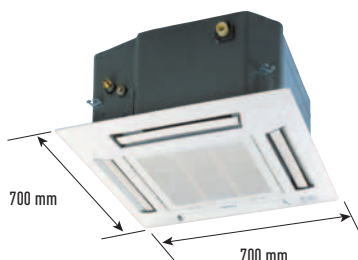

4-VÄGS LUFTFLÖDE MED ELEGANT OCH KOMPACT PANEL

KASSETT 60X60

		0,8 HK	1,0 HK	1,5 HK	1,75 HK	2,0 HK	
Inomhus		S-22YA1E5	S-28YA1E5	S-36YA1E5	S-45YA1E5	S-56YA1E5	
Panel		CZ-KPY1	CZ-KPY1	CZ-KPY1	CZ-KPY1	CZ-KPY1	
Spänning	fas	1φ	1φ	1φ	1φ	1φ	
	V	220-230-240	220-230-240	220-230-240	220-230-240	220-230-240	
Värme	Kapacitet	kW [Btu/h]	2,50 [8 500]	3,20 [10 900]	4,20 [14 300]	5,10 [17 400]	
	Ineffekt	W	35	35	40	45	
	Ström	A	0,30	0,30	0,35	0,35	
	Luftflöde	Hej, m ³ /min [ft ³ /min]	9,3 [328]	9,6 [339]	9,9 [349]	10,3 [364]	10,6 [374]
	Ljudtrycknivå	Hög/låg dB [A]	36/33	37/33	38/34	39/35	40/36
	Ljudeffektsnivå	Hög/låg dB	51/48	52/48	53/49	54/50	55/51
	Kyla	Kapacitet	kW [Btu/h]	2,20 [7 500]	2,80 [9 600]	3,60 [12 300]	4,50 [15 400]
Kyla	Ineffekt	W	35	35	40	45	
	Ström	A	0,30	0,30	0,35	0,35	
	Luftflöde	Hej, m ³ /min [ft ³ /min]	8,3 [293]	8,6 [304]	9,0 [318]	9,3 [328]	9,9 [349]
	Ljudtrycknivå	Hög/låg dB [A]	36/33	37/33	38/34	39/35	40/36
	Ljudeffektsnivå	Hög/låg dB	51/48	52/48	53/49	54/50	55/51
	Volym avlägsnad fukt	L/h [Pt/h]	1,3 [2,7]	1,6 [3,4]	2,1 [4,4]	2,5 [5,3]	3,2 [6,7]
	Mått (H x B x D)	Inomhusenhet	mm	260 x 575 x 575	260 x 575 x 575	260 x 575 x 575	260 x 575 x 575
tum			10-1/4 x 22-21/32 x 22-21/32	10-1/4 x 22-21/32 x 22-21/32	10-1/4 x 22-21/32 x 22-21/32	10-1/4 x 22-21/32 x 22-21/32	
Nettovikt	Panel	mm	51x700x700	51x700x700	51x700x700	51x700x700	
	kg [lb]		18 [40]	18 [40]	18 [40]	18 [40]	
Röranslutningar	Västskesida	mm [tum]	ø6,35 [1/4]	ø6,35 [1/4]	ø6,35 [1/4]	ø6,35 [1/4]	
	Gassida	mm [tum]	ø12,7 [1/2]	ø12,7 [1/2]	ø12,7 [1/2]	ø12,7 [1/2]	

KOMPACT KONSTRUKTION SPARAR UTRYMME!

Panelen är bara 70x70 cm så den kan installeras även i små rum där utrymmet är begränsat.

SJÄLVDIAGNOSFUNKTION MED VISNING AV DIGITALA KODER

När det uppstår problem med luftkonditioneringen indikeras detta med en digital kod på panelen, vilket gör det lättare för servicetekniker att diagnostisera problemet.